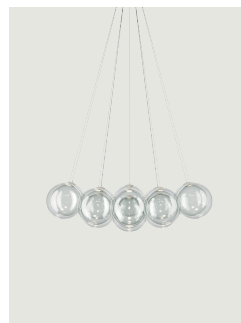

Источник света

2700 K
115 W
10350 lm
220-240 V
CRI 90
MacAdam 3- Step

3000 K
115 W
11040 lm
220-240 V
CRI 90
MacAdam 3- Step

Светодиод и драйвер
включены

Canopy: Metal

	Matte White - 9010
	Matte White - 9010
	Matte White - 9010
	Matte White - 9010
	Matte White - 9010
	Matte White - 9010
	Matte White - 9010
	Matte White - 9010

Диффузор: Blown glass

	Clear	22128 0027	22128 0030
	Frosted White	22128 1327	22128 1330
	Chrome	22128 4027	22128 4030
	Glossy Smoke	22128 4327	22128 4330
	Glossy Bronze	22128 4627	22128 4630
	Gold	22128 5027	22128 5030
	Rose Gold	22128 5527	22128 5530

Random Cloud 7 Lights
Ø23

Random Cloud 7 Lights
Ø28

Random Cloud 14
Lights Ø23

Random Cloud 14
Lights Ø28

Random Cloud 19
Lights Ø23