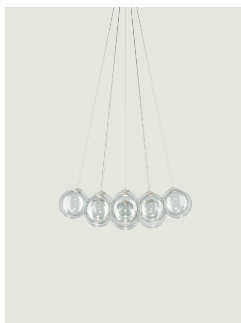

Источник света

2700 K
115 W
10350 lm
220-240 V
CRI 90
MacAdam 3- Step

3000 K
115 W
11040 lm
220-240 V
CRI 90
MacAdam 3- Step

Светодиод и драйвер
включены

Canopy: Metal

	Matte White - 9010
	Matte White - 9010
	Matte White - 9010
	Matte White - 9010
	Matte White - 9010
	Matte White - 9010
	Matte White - 9010
	Matte White - 9010

Random Cloud 7 Lights
Ø23

Random Cloud 7 Lights
Ø28

Random Cloud 14
Lights Ø23

Random Cloud 14
Lights Ø28

Random Cloud 19
Lights Ø23