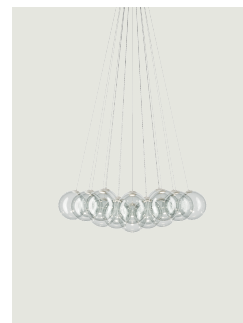

Источник света

2700 K
115 W
10350 lm
220-240 V
CRI 90
MacAdam 3- Step

3000 K
115 W
11040 lm
220-240 V
CRI 90
MacAdam 3- Step

Светодиод и драйвер
включены

Canopy: Metal

	Matte White - 9010
	Matte White - 9010
	Matte White - 9010
	Matte White - 9010
	Matte White - 9010
	Matte White - 9010
	Matte White - 9010
	Matte White - 9010

Диффузор: Blown glass

	Clear	22128 0027	22128 0030
	Frosted White	22128 1327	22128 1330
	Chrome	22128 4027	22128 4030
	Glossy Smoke	22128 4327	22128 4330
	Glossy Bronze	22128 4627	22128 4630
	Gold	22128 5027	22128 5030
	Rose Gold	22128 5527	22128 5530

Random Cloud 7 Lights
Ø23

Random Cloud 7 Lights
Ø28

Random Cloud 14
Lights Ø23

Random Cloud 14
Lights Ø28

Random Cloud 19
Lights Ø23