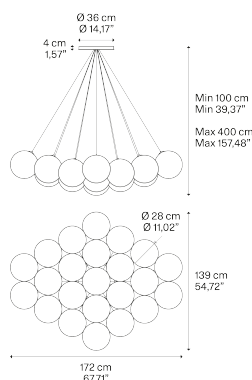

Random Cloud,
Design by Chia-Ying Lee

Модель Random Cloud 23 Lights Ø28

Random Cloud отражает суть очарования облаков: объемные, но одновременно с этим невесомые и парящие в небе.

Random Cloud 23 Lights
Ø28