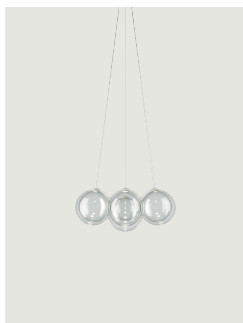

Random Cloud 7 Lights
Ø28