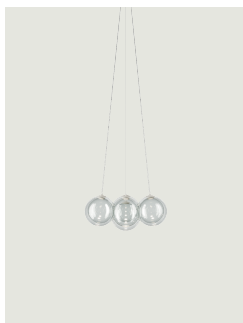

регулирование Ecodesign

Привод светодиода, находящийся внутри этого светильника, должен заменяться только производителем или его службой поддержки или квалифицированным персоналом.

Источник света, являющийся только светодиодом, который находится внутри этого светильника, должен заменяться только производителем или его службой поддержки или квалифицированным персоналом.

Варианты Random Cloud

Random Cloud 7 Lights
Ø23